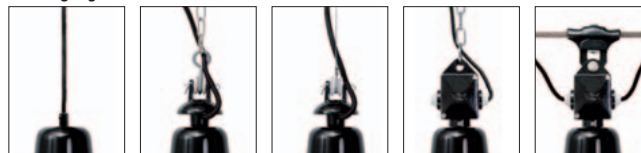

Die Leuchte gehört mit der prägnanten Form des gleichwinkligen Kegelreflektors zu den unverwechselbaren Klassikern der Kollektion EBOLICHT.

Auch im Aufbau besticht sie durch Kompromisslosigkeit: Sichtbar ist nur der gedrückte Schirm – die Porzellanfassung und das Leuchtmittel treten zurück. Dabei verstärken die durch den Fertigungsprozess bedingten sichtbaren Spuren im Metall den eigenständigen Charakter der Leuchte.

EBOLICHT
SEIT 1911

Zwickau

Kollektion EBOLICHT

<p>Abgebildete Leuchte: Reflektor-Ø 400 mm, aus Aluminium natur, allseits mit Klarlack matt geschützt (A/M), schwarzes PVC-Kabel (PS) 1,5 m lang, mit Metall-Baldachin in Kegelform Ø 100 mm</p> <p>Mit hochwertiger Porzellanfassung E27, für Glühlampen bis max. 100 Watt</p>	<p>Reflektor-Ø / Leuchtenhöhe</p> <table border="0"> <tr><td>200 mm</td><td>/ 150 mm</td></tr> <tr><td>250 mm</td><td>/ 190 mm</td></tr> <tr><td>300 mm</td><td>/ 235 mm</td></tr> <tr><td>350 mm</td><td>/ 280 mm</td></tr> <tr><td>400 mm</td><td>/ 320 mm</td></tr> </table> <p>Haupttypen</p> <p>Sonderausführungen auf Anfrage</p>	200 mm	/ 150 mm	250 mm	/ 190 mm	300 mm	/ 235 mm	350 mm	/ 280 mm	400 mm	/ 320 mm	<p>Lieferung bei allen Aufhängungen komplett mit Baldachin in Kegelform</p> 	  <p>E27 E27</p> <p>CE 230 V 50 Hz</p> <p>IP 20</p> <p>elektrische Bauteile geprüft</p>
200 mm	/ 150 mm												
250 mm	/ 190 mm												
300 mm	/ 235 mm												
350 mm	/ 280 mm												
400 mm	/ 320 mm												

Materialien - Oberflächen

Stahlblech beschichtet / lackiert

Sonderlackierung in RAL-Farbtönen möglich

Aluminium natur

Stahlblech natur

Kupfer natur

Aufhängungen: Kabel/Kupferkette

Aufhängungen

Kabel-Aufhängung K/...
Alu-Gussaufhängung mit vernickelter Kette AGK/...
Alu-Gussaufhängung mit Stahlseil AGS/...
Alu-Kabel-Box mit vernickelter Kette ABK/...
Alu-Kabel-Box mit Seilaufhänger ABS

Kabelvarianten zu den Aufhängungen